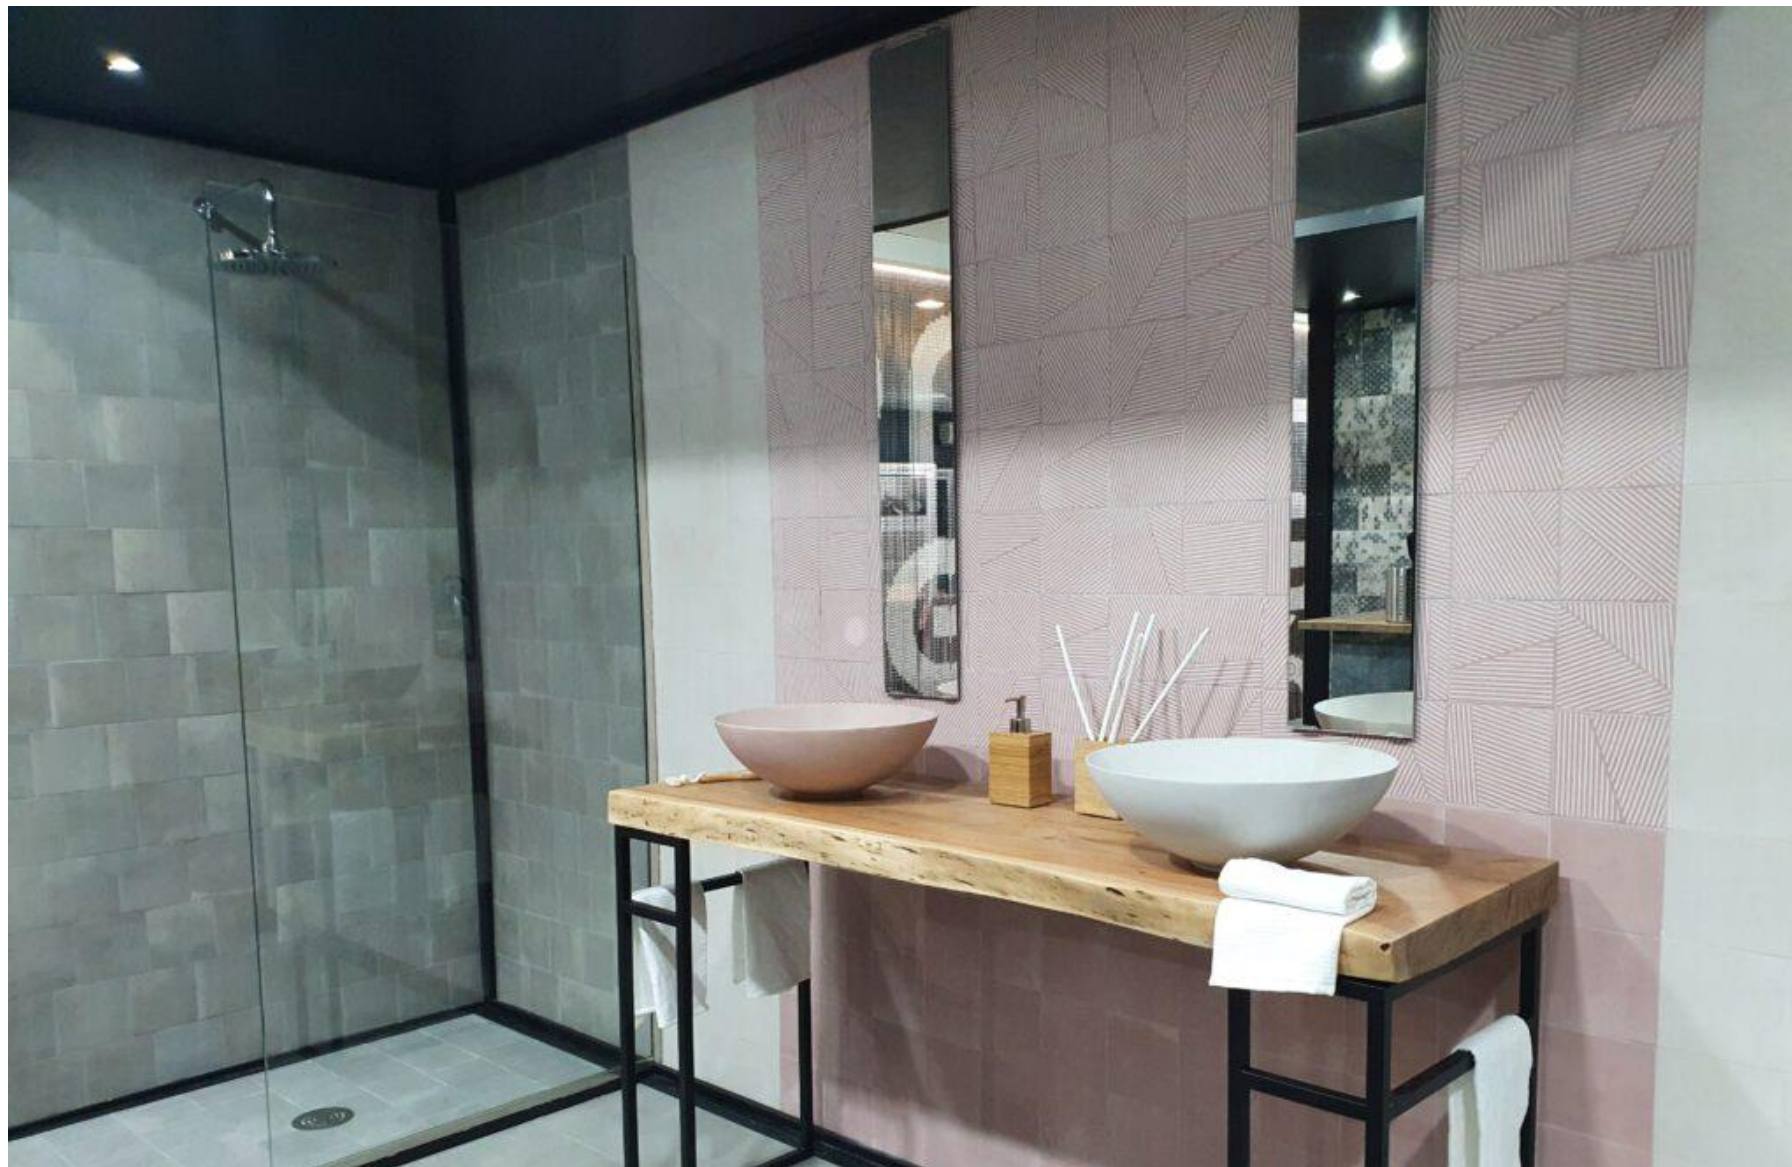

DUNE
UNIQUE MATTERS