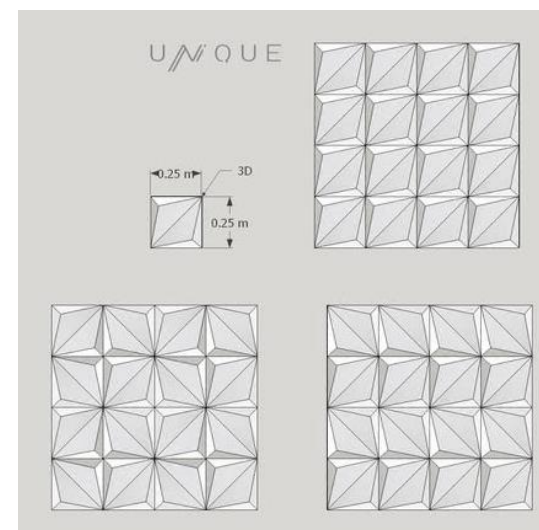

| Agadir Lago
14.7x14.7 cm

NUEVO INGRESO

DUNE

UNIQUE MATTERS

|Origami White Shapes
25x25 cm

NUEVO INGRESO

DUNE
UNIQUE MATTERS

|Trazos Aqua mar Glossy
14.7x14.7 cm