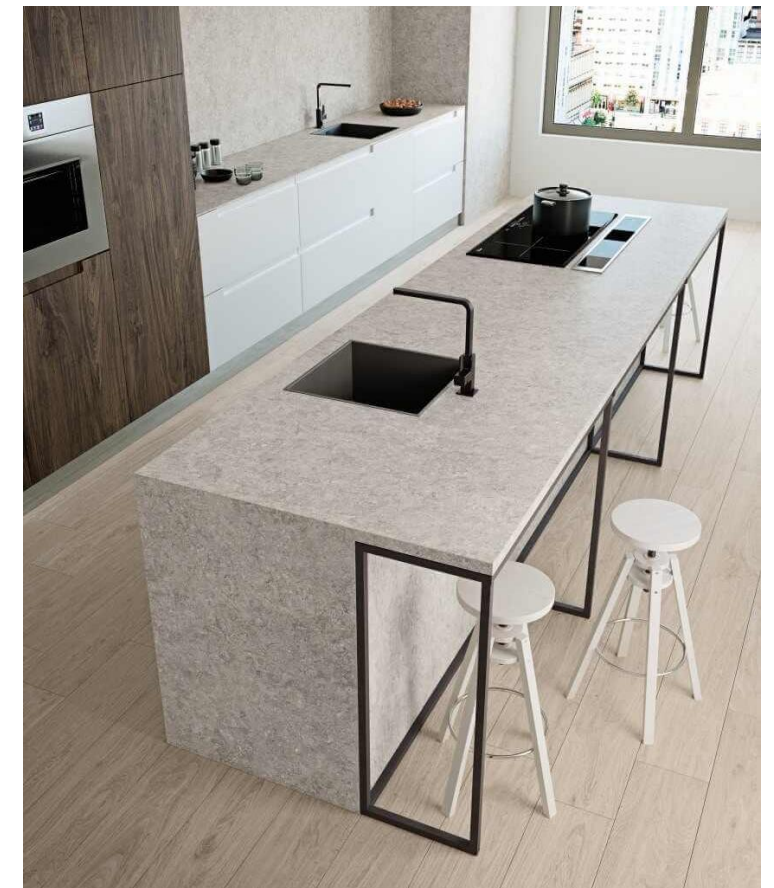

COVERLAM | TOP

R | Blue Stone Negro
100x300 cm
Espesor: 5.6 mm

R | Blue Stone Negro
100x300 cm
Espesor: 10 mm

COVERLAM | TOP

R | Blue Stone Gris
100x300 cm
Espesor: 10 mm

COVERLAM | TOP

R | Pirineos Taupe
100x300 cm
Espesor: 5.6 mm