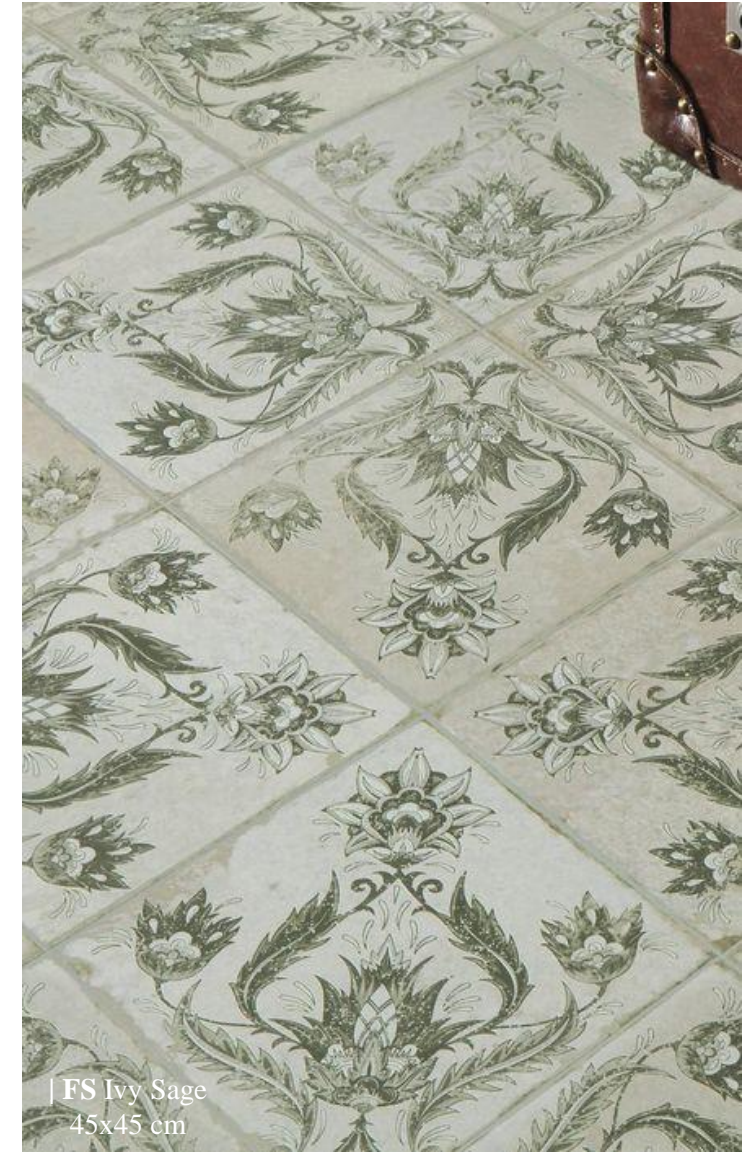

| FS Roots - 0
45x45 cm

| FS Roots - 4
45x45 cm

| FS Roots - 2
45x45 cm

| **FS Marais**
45x45 cm

| **FS Ivy Sage**
45x45 cm

| **FS Ivy Black**
45x45 cm

PERONDA
C E R A M I C A S

HARMONY
by PERONDA