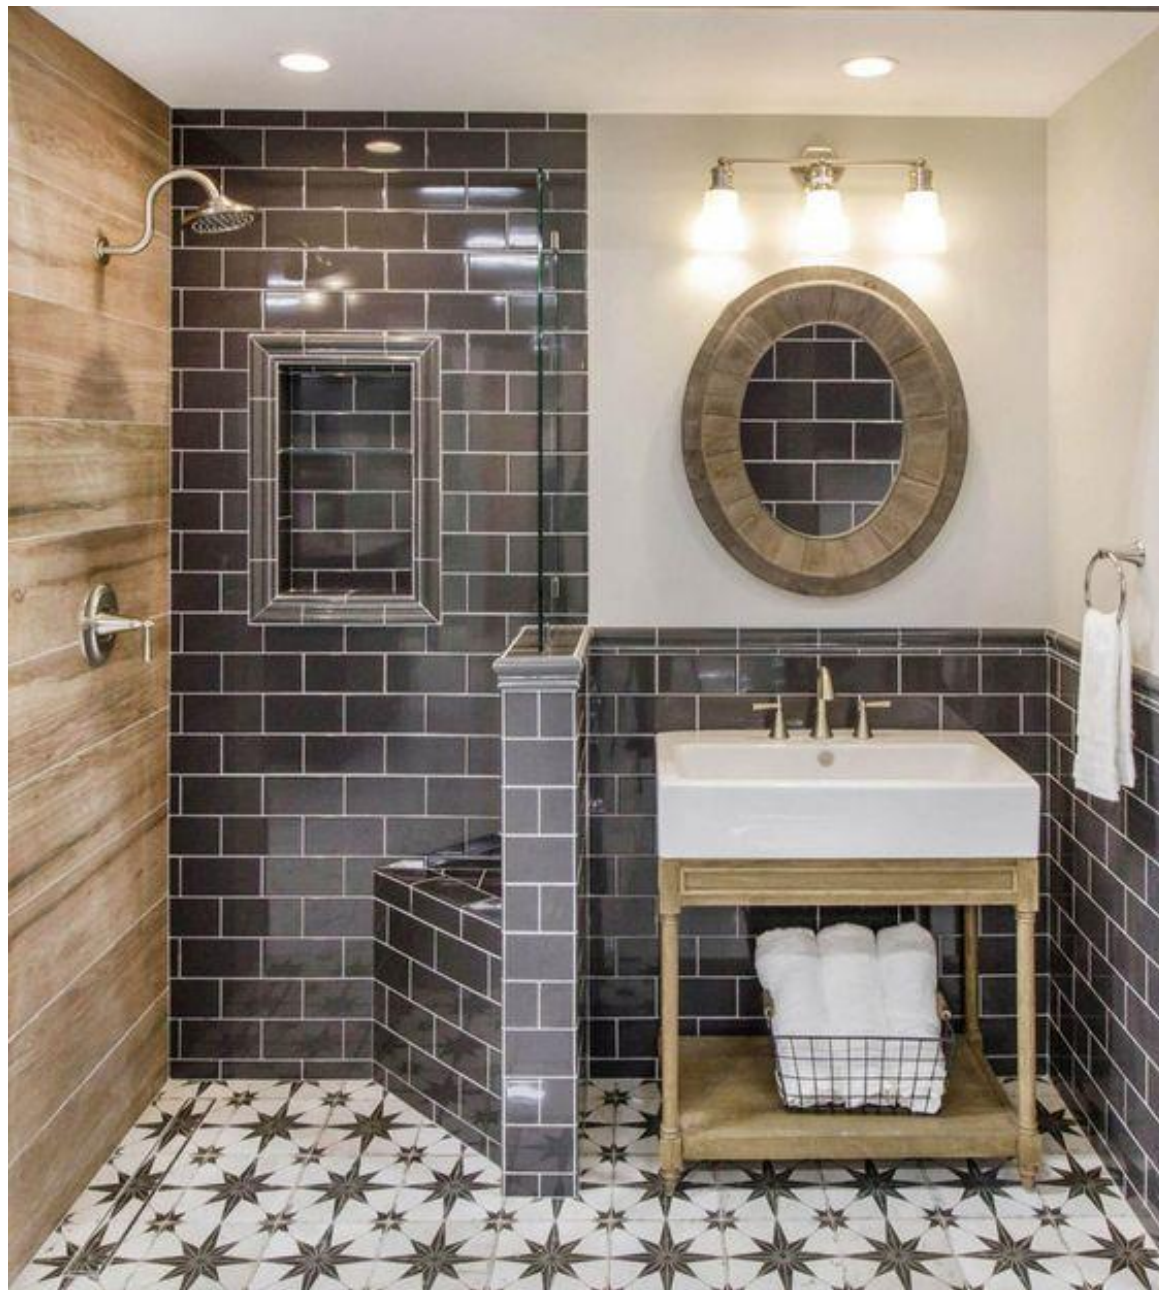

| Rústico Dark Grey Brillo
7.5x30 cm

NUEVO INGRESO

| Marengo Liso Brillo
15x15 cm

| Dark Grey Liso
10x20 cm

NUEVO INGRESO

| Dark Grey Liso
10x20 cm

NUEVO INGRESO

DUNE