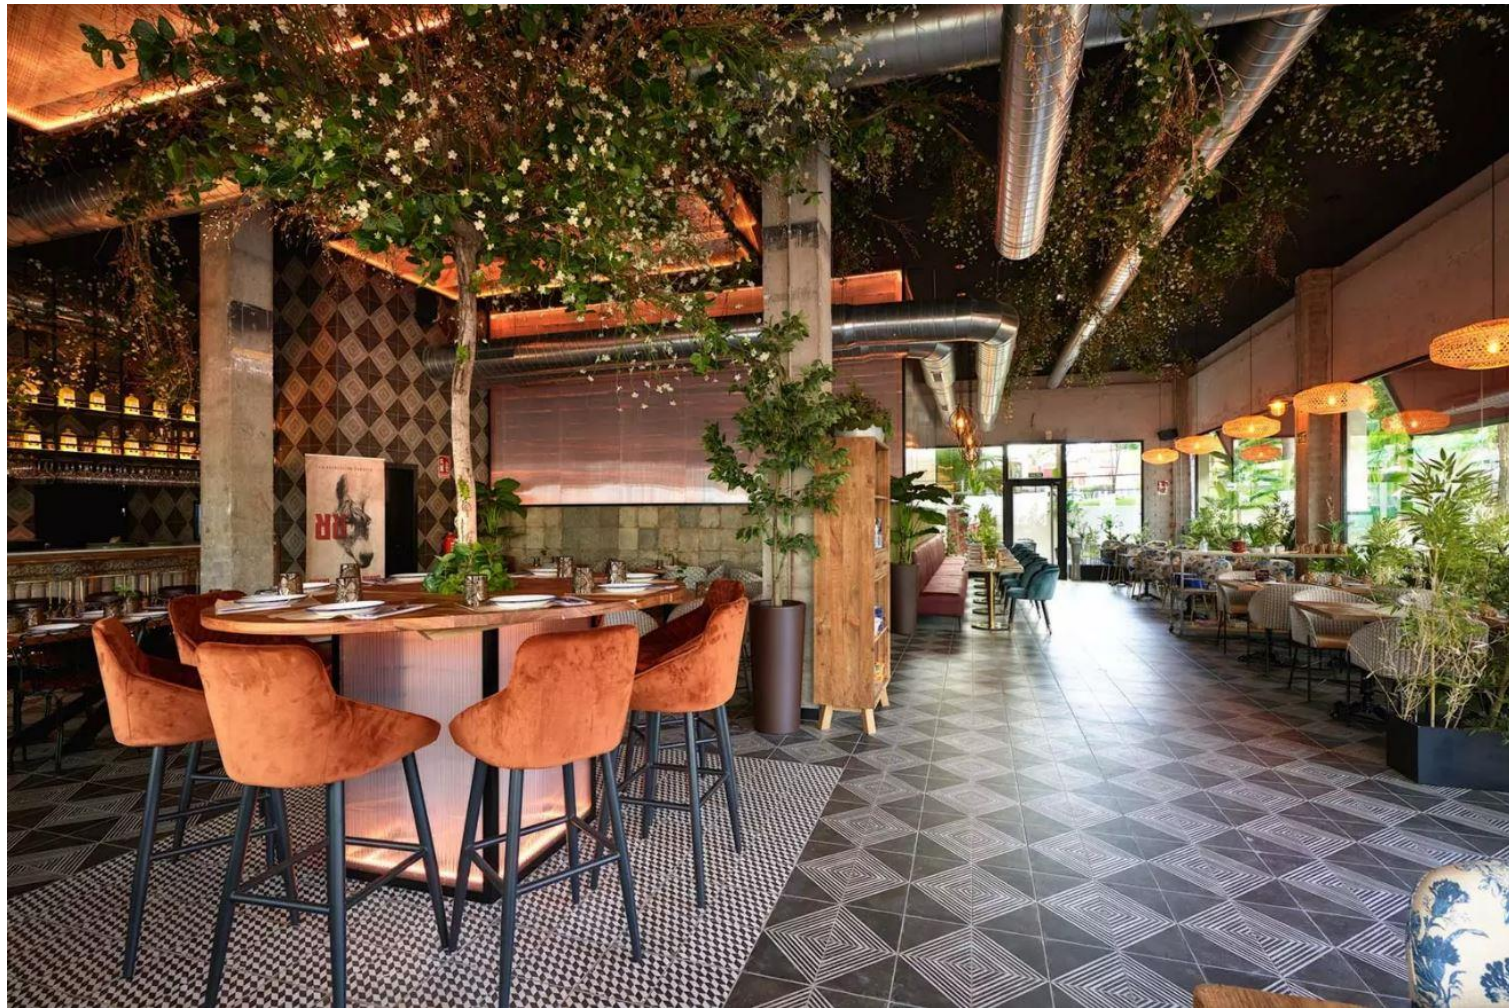

| FS Aurora Blue
45x45 cm

| FS Aurora Black
45x45 cm

| FS Aurora Black
45x45 cm

| FS Rombo
45x45 cm

| FS Damero
45x45 cm

PERONDA
CERAMICAS

| **FS Espiga**
45x45 cm

| **FS Rombo**
45x45 cm