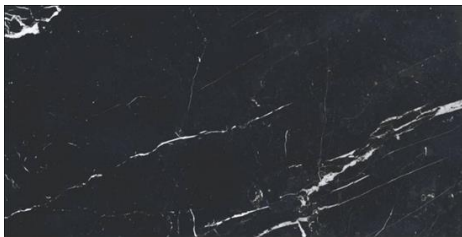

## MARMORREA MARQUINA

Mate - 60 x 120 cm

- M2 x caja: 1.44 m2
- Piezas x caja: 2 unidades

Brillo - 59 x 119 cm

- M2 x caja: 1.41 m2
- Piezas x caja: 2 unidades