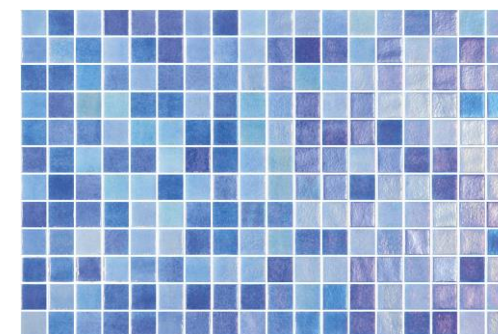

## OPALESCENT MIX AZUL

El mosaico vítreo Opalescent Mix Azul es un mosaico de teselas cuadradas “square” de 25x25 mm., de color azul destonificado, acabado brillo con ópalo de destellos multicolor. Exclusividad y diseño para piscinas, spa y zonas húmedas.