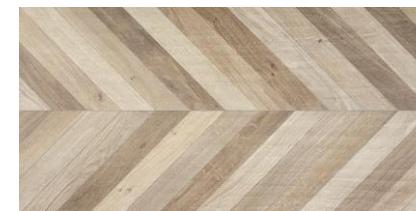

## HERITAGE CHEVRON A Y B

PORCELANATO

Roble - 30 x 120 cm

- M2 x caja: 1.07 m2
- Piezas x caja: 3 unidades

Natural - 30 x 120 cm

- M2 x caja: 1.07 m2
- Piezas x caja: 3 unidades