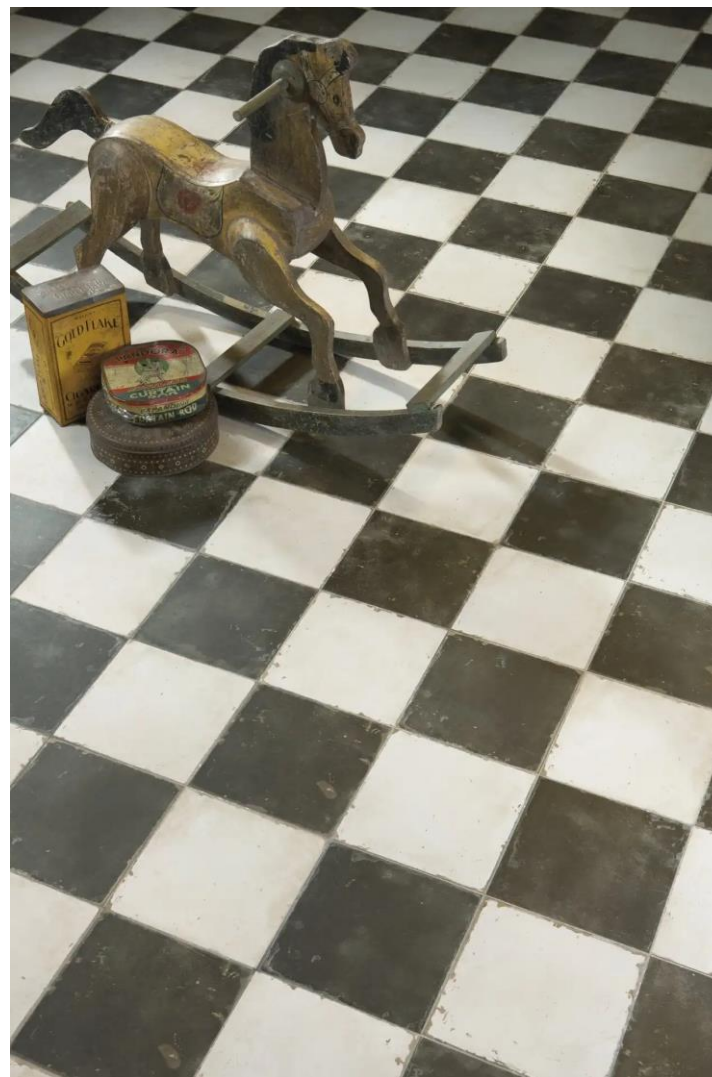

## YARD SAGE

45 x45 cm

- M2 x caja: 1 m2
- Piezas x caja: 5 unidades

**NUEVO INGRESO**