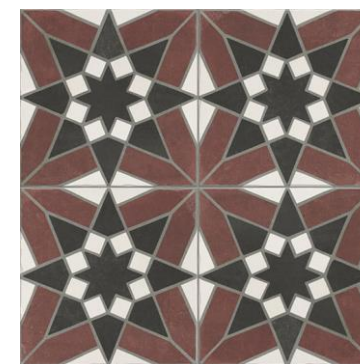

**MAINZU**  
cerámica

**NUEVO INGRESO**

**SEVILLA  
GRENADE**

20 x 20 cm

- M2 x caja: 1 m2
- Piezas x caja: 25 unidades

PORCELANATO

@matter.peru |98