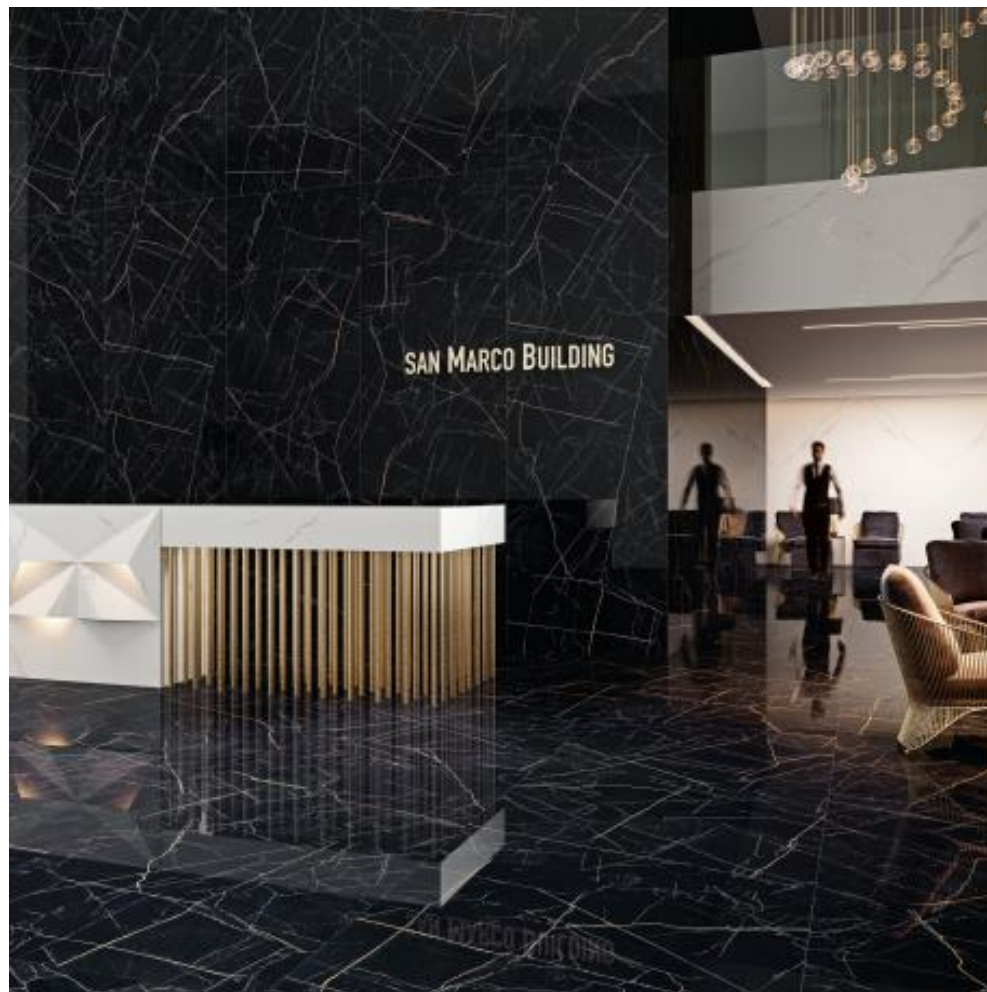

# NERO ARDI PULIDO

100x300 cm - Espesor: 10.5 mm

- M2 x caja: 3 m2
- Piezas x caja: 1 unidad

120x260 cm - Espesor: 5.6 mm

- M2 x caja: 3.12 m2
- Piezas x caja: 1 unidad