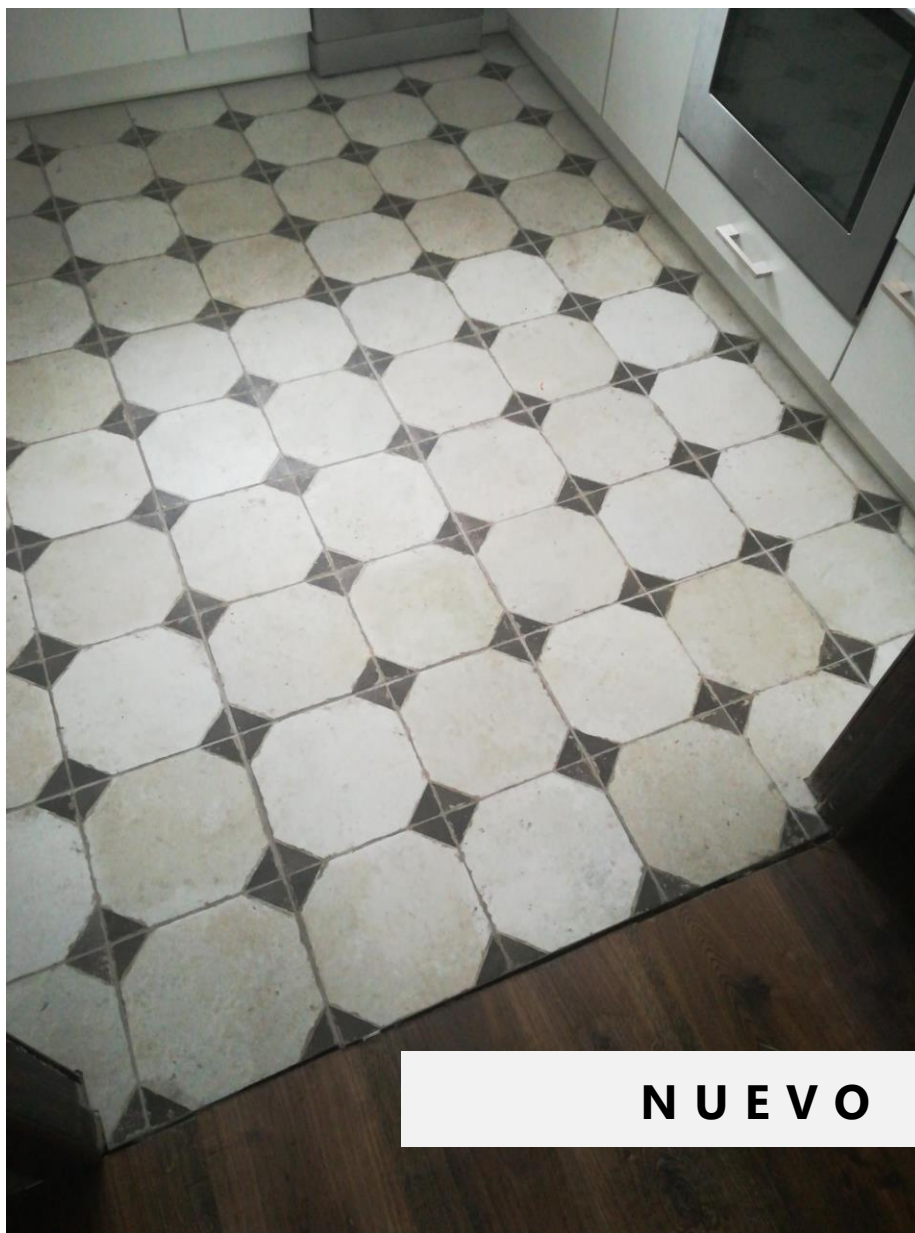

NUEVO INGRESO