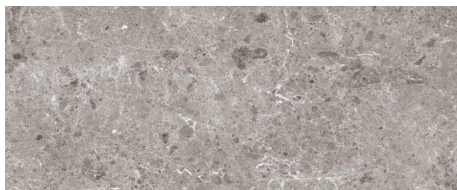

ARTIC GRIS

Pulido/Mate: 100x300 cm -
Espesor:10.5 mm

- M2 x caja: 3 m2
- Piezas x caja: 1 unidad

Pulido: 120x260 cm - Espesor:5.6 mm

- M2 x caja: 3.12 m2
- Piezas x caja: 1 unidad