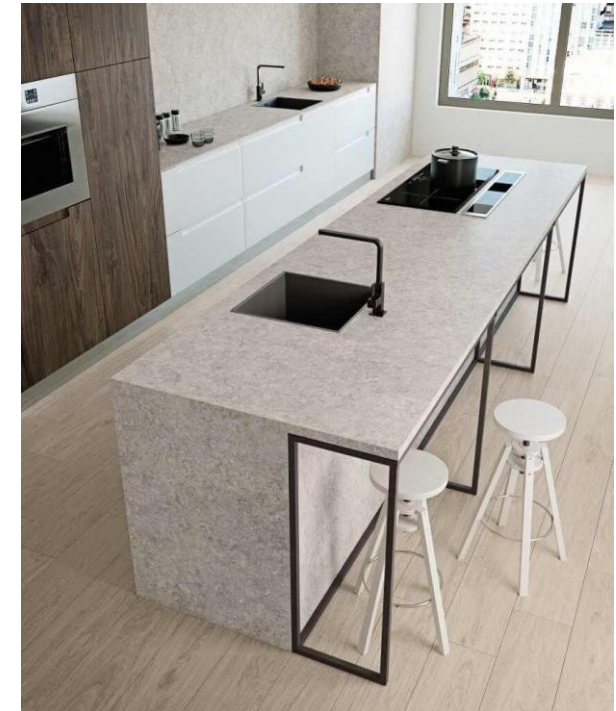

BLUE STONE GRIS MATE

100 x 300 cm - Espesor: 10.5 mm

- M2 x caja: 3 m2
- Piezas x caja: 1 unidad