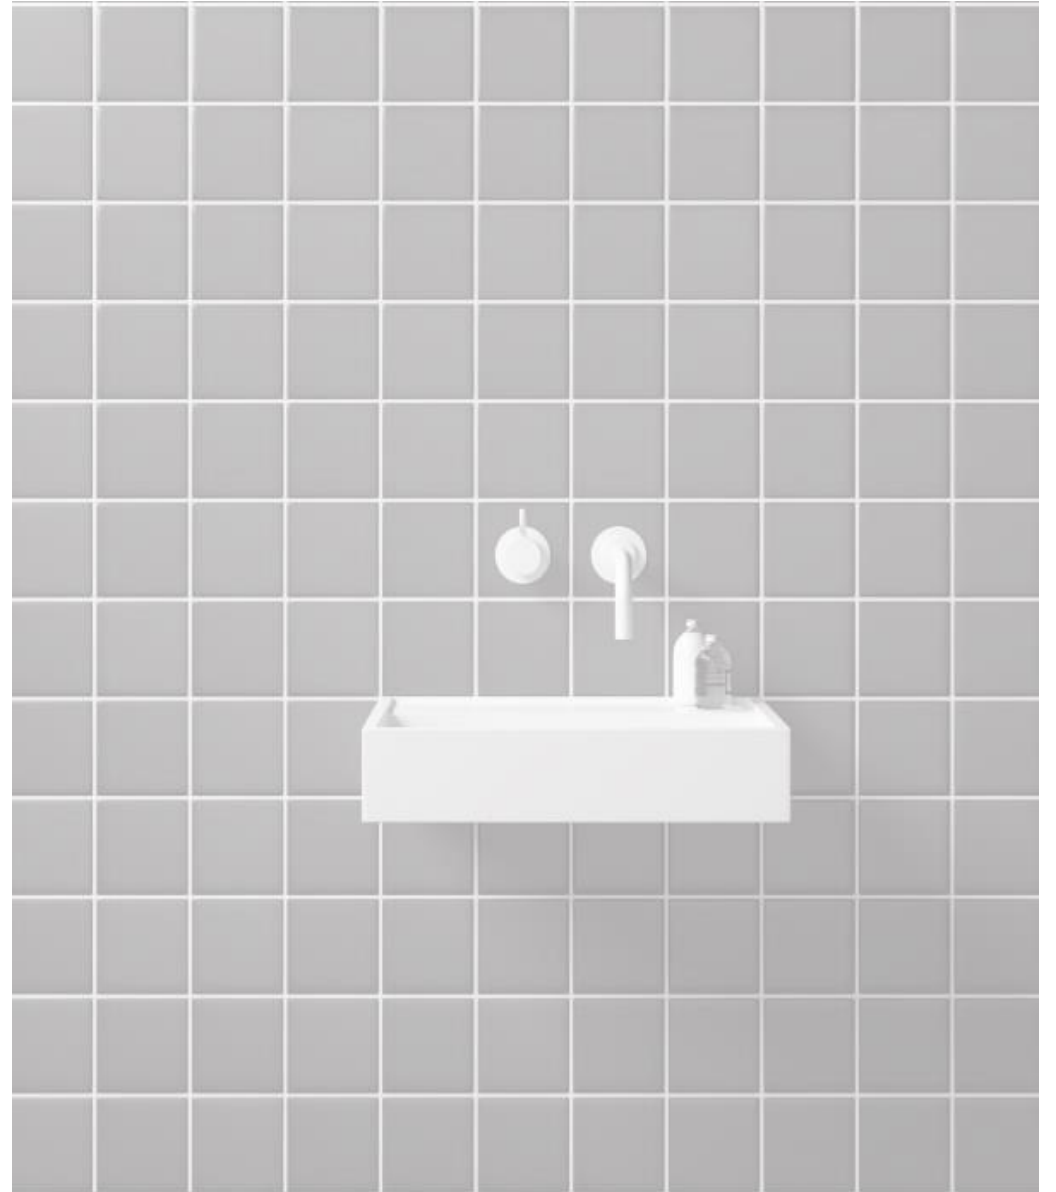

# COMPLEMENTTO

| Piezas Antideslizante  
20x20cm

Mostaza

Olivo

Borgoña

Uso Apto para: Piso, pared y piso de duchas

COMPLEMENTO 