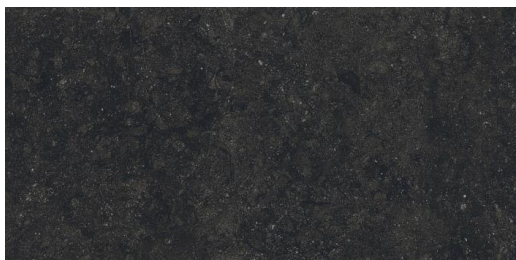

BLUE STONE NEGRO MATE

100x300 cm - Espesor: 5.6/10.5 mm

- M2 x caja: 3 m2
- Piezas x caja: 1 unidad