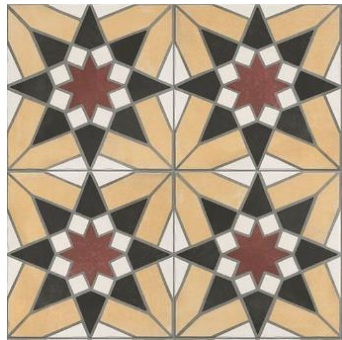

# SEVILLA HONEY

20 x 20cm

- M2 x caja: 1 m2
- Piezas x caja: 25 unidades

**MAINZU**  
c e r a m i c a

**NUEVO INGRESO**

**MAINZU**  
c e r a m i c a

**NUEVO INGRESO**

**OCEAN  
GREEN**