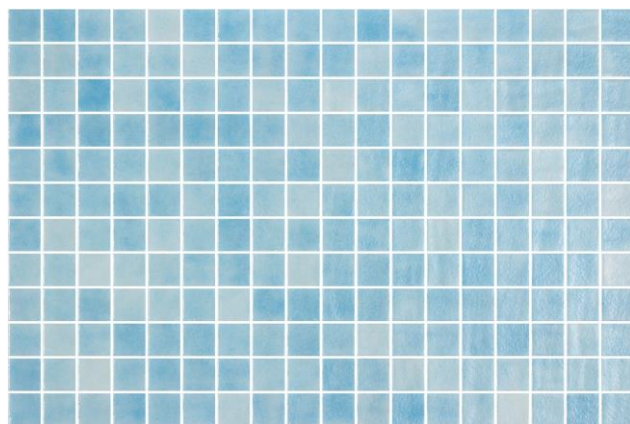

## NIVE AZUL CLARO 25252

El mosaico vítreo Nieve Azul Claro 25252 es un mosaico de teselas cuadradas “square” de 25x25 mm., de color azul claro con efecto destonificado, en acabado brillo y textura nieve. La gama de básicos para piscinas, spa y zonas húmedas.