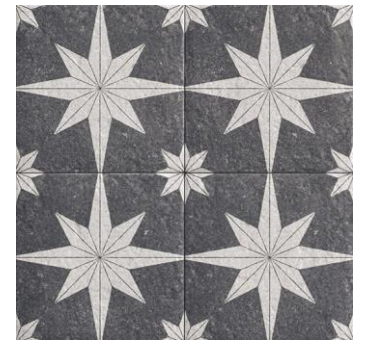

COMPASS LAVA

20 x20 cm