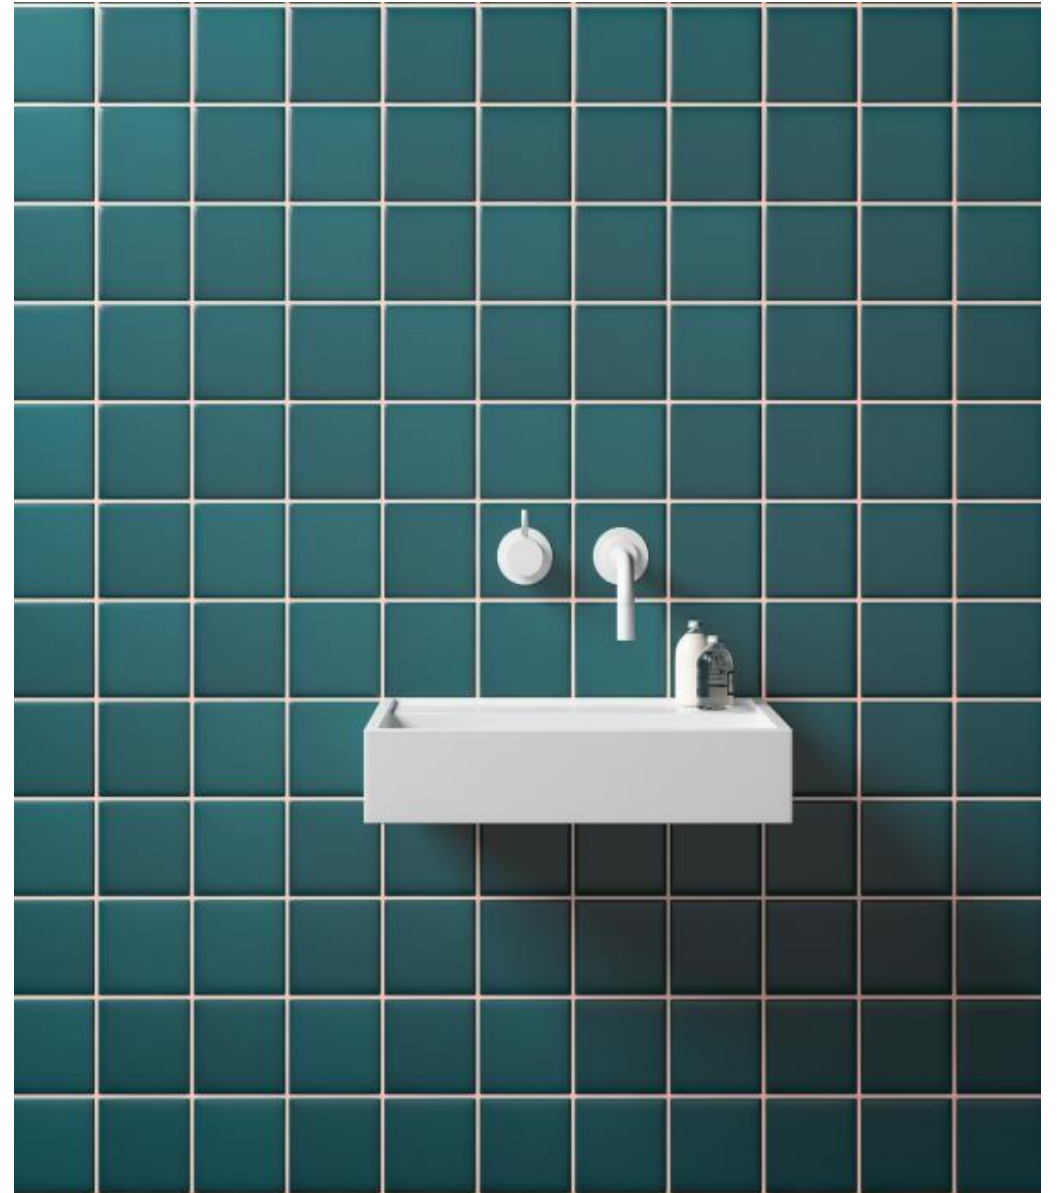

COMPLEMENTTO

| Piezas Antideslizante
10x10 cm