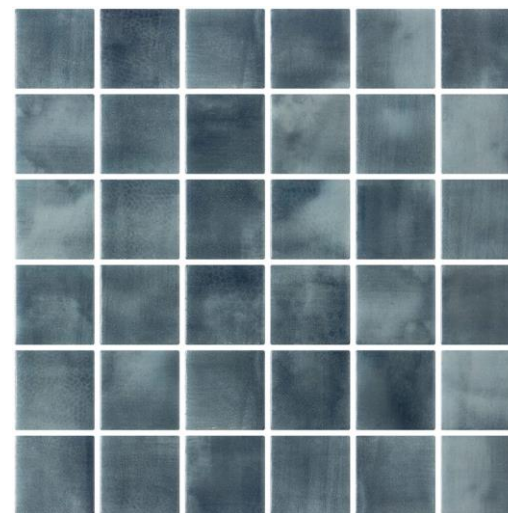

## PENTA BITTOR

El mosaico vítreo Penta Bittor es un mosaico de teselas cuadradas formato Penta (50x50 mm – 2"x2") de color gris oscuro azulado y destonificado en acabado satinado y detalles de textura decorativa. Un diseño para revestimiento de paredes, zonas húmedas y pavimentos residenciales.