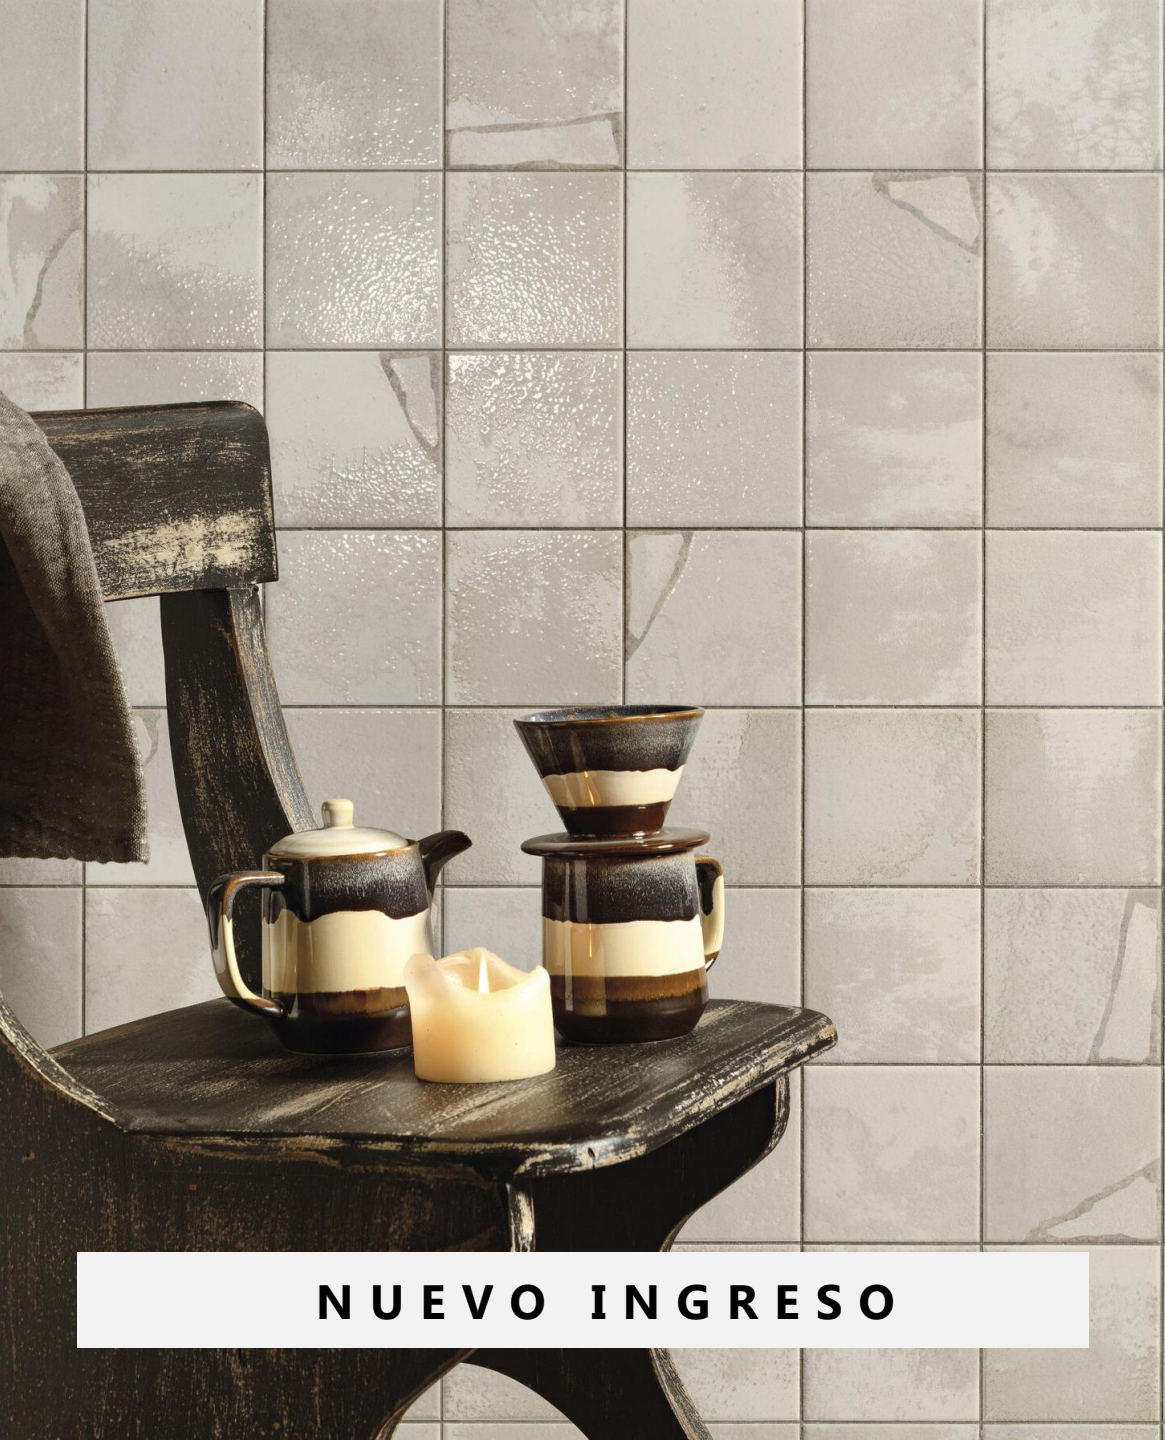

## FS STAR NIGHT

45 x45 cm

- M2 x caja: 1 m2
- Piezas x caja: 5 unidades

NUEVO INGRESO

**NUEVO INGRESO**

**FS**  
**SEA WHITE LT**

CERAMICO

33 x 33 cm