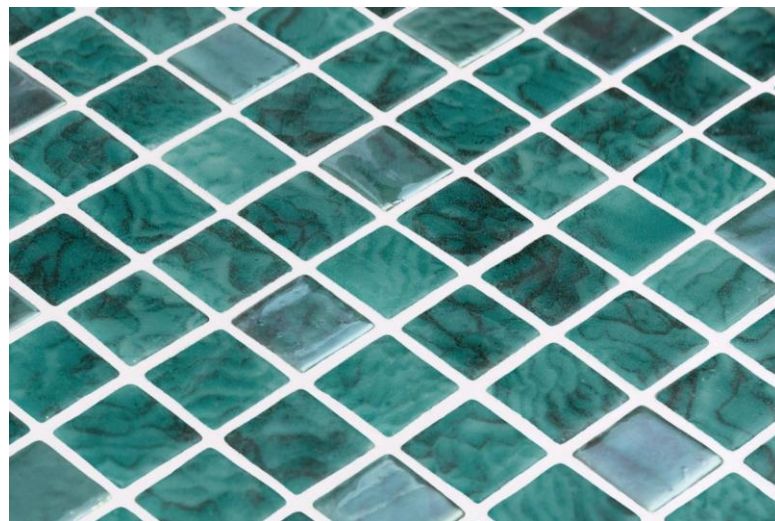

ARRECIFE IRIDIS EMERALD

El mosaico vítreo Arrecife Iridis Emerald es un mosaico de teselas cuadradas “square” de 25x25 mm., de un color verde intenso en tono esmeralda y acabado brillo con efecto opalizado de destellos plateados. Apto para revestimiento, piscinas, spa y zonas húmedas.

Tesela: 25x25 mm
Malla: 311x467 mm
Acabado: iridiscente,
brillo

- M2 x caja: 2.03 m2
- Piezas x caja: 14 unidad