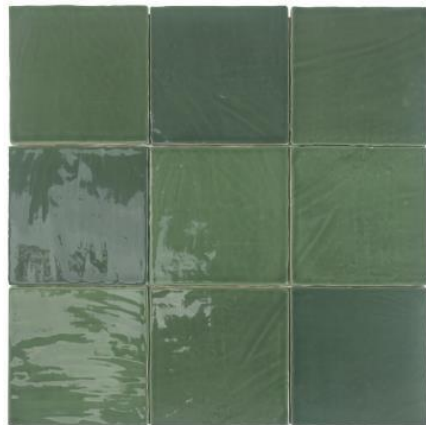

## TABARCA VERDE BRILLO

15 X15 cm

- M2 x caja: 0.90 m2
- Piezas x caja: 40 unidades

**DUNE**  
UNIQUE MATTERS

**TABARCA MARINO**  
BRILLO

CERÁMICO

15X15 cm

- M2 x caja: 0.90 m2
- Piezas x caja: 40 unidades