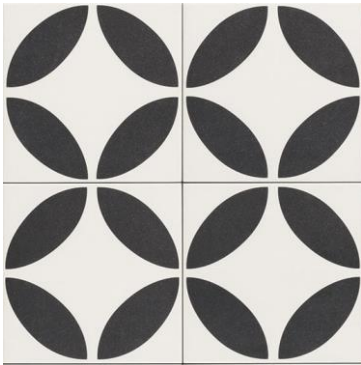

CAVAN

20 x 20cm

- M2 x caja: 1 m2
- Piezas x caja: 25 unidades