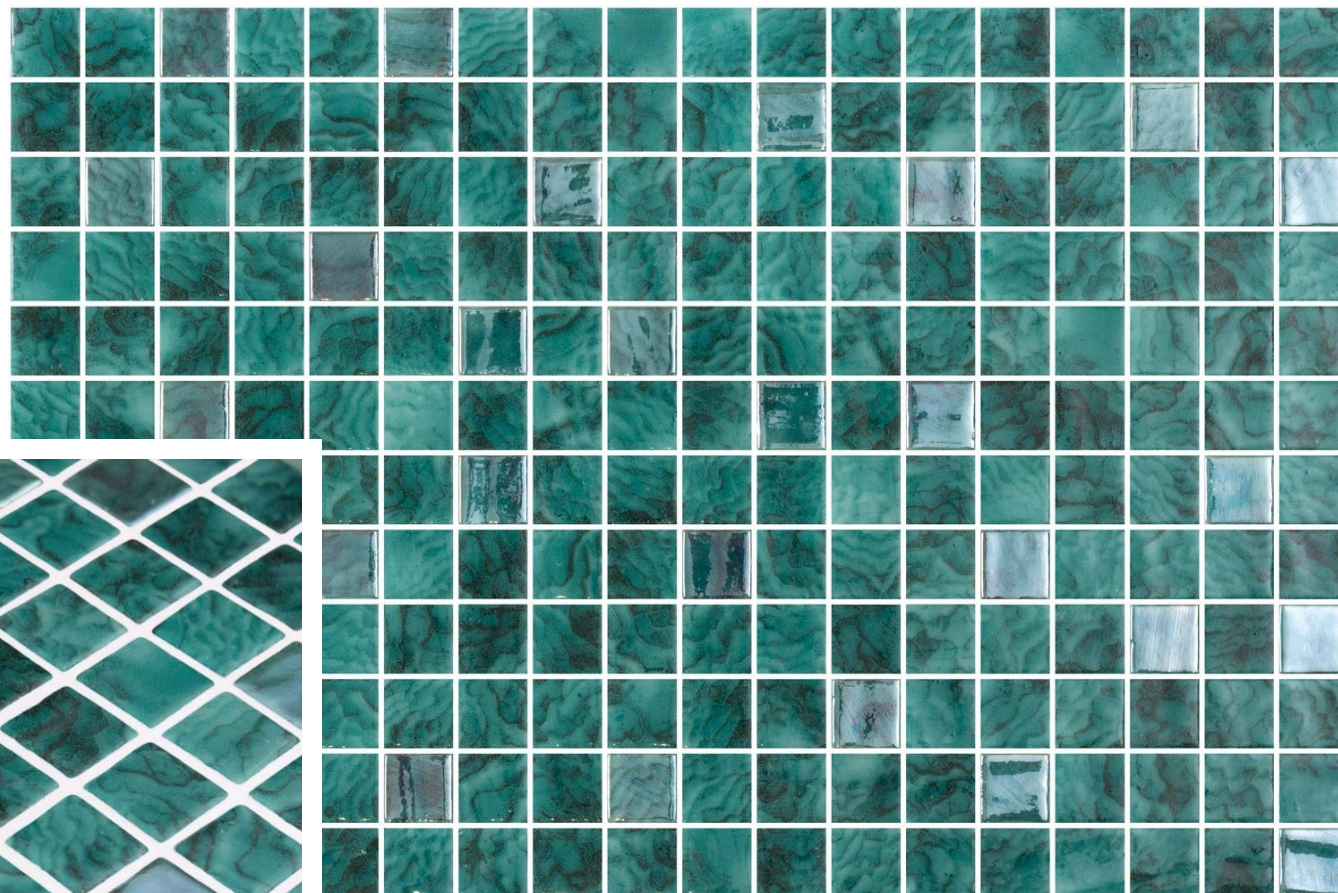

ARRECIFE IRIDIS EMERALD

El mosaico vítreo Arrecife Iridis Emerald es un mosaico de teselas cuadradas “square” de 25x25 mm., de un color verde intenso en tono esmeralda y acabado brillo con efecto opalizado de destellos plateados. Apto para revestimiento, piscinas, spa y zonas húmedas.

Tesela: 25x25 mm
Malla: 311x467 mm
Acabado: iridiscente,
brillo

- M2 x caja: 2.03 m2
- Piezas x caja: 14 unidad