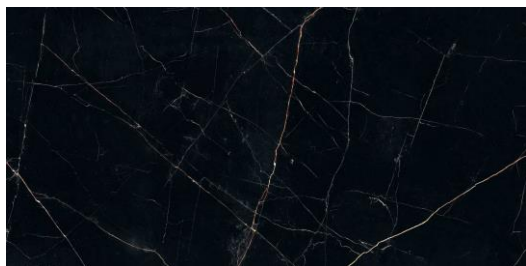

100x300 cm - Espesor: 10.5 mm

- M2 x caja: 3 m2
- Piezas x caja: 1 unidad

120x260 cm - Espesor: 5.6 mm

- M2 x caja: 3.12 m2
- Piezas x caja: 1 unidad