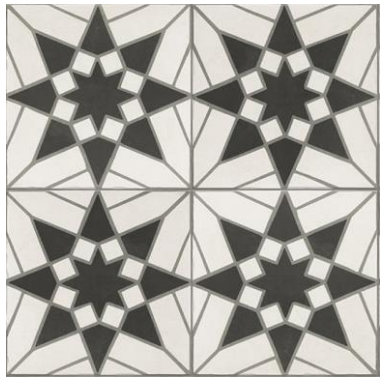

SEVILLA WHITE

MAINZU

c e r a m i c a

20 x 20 cm